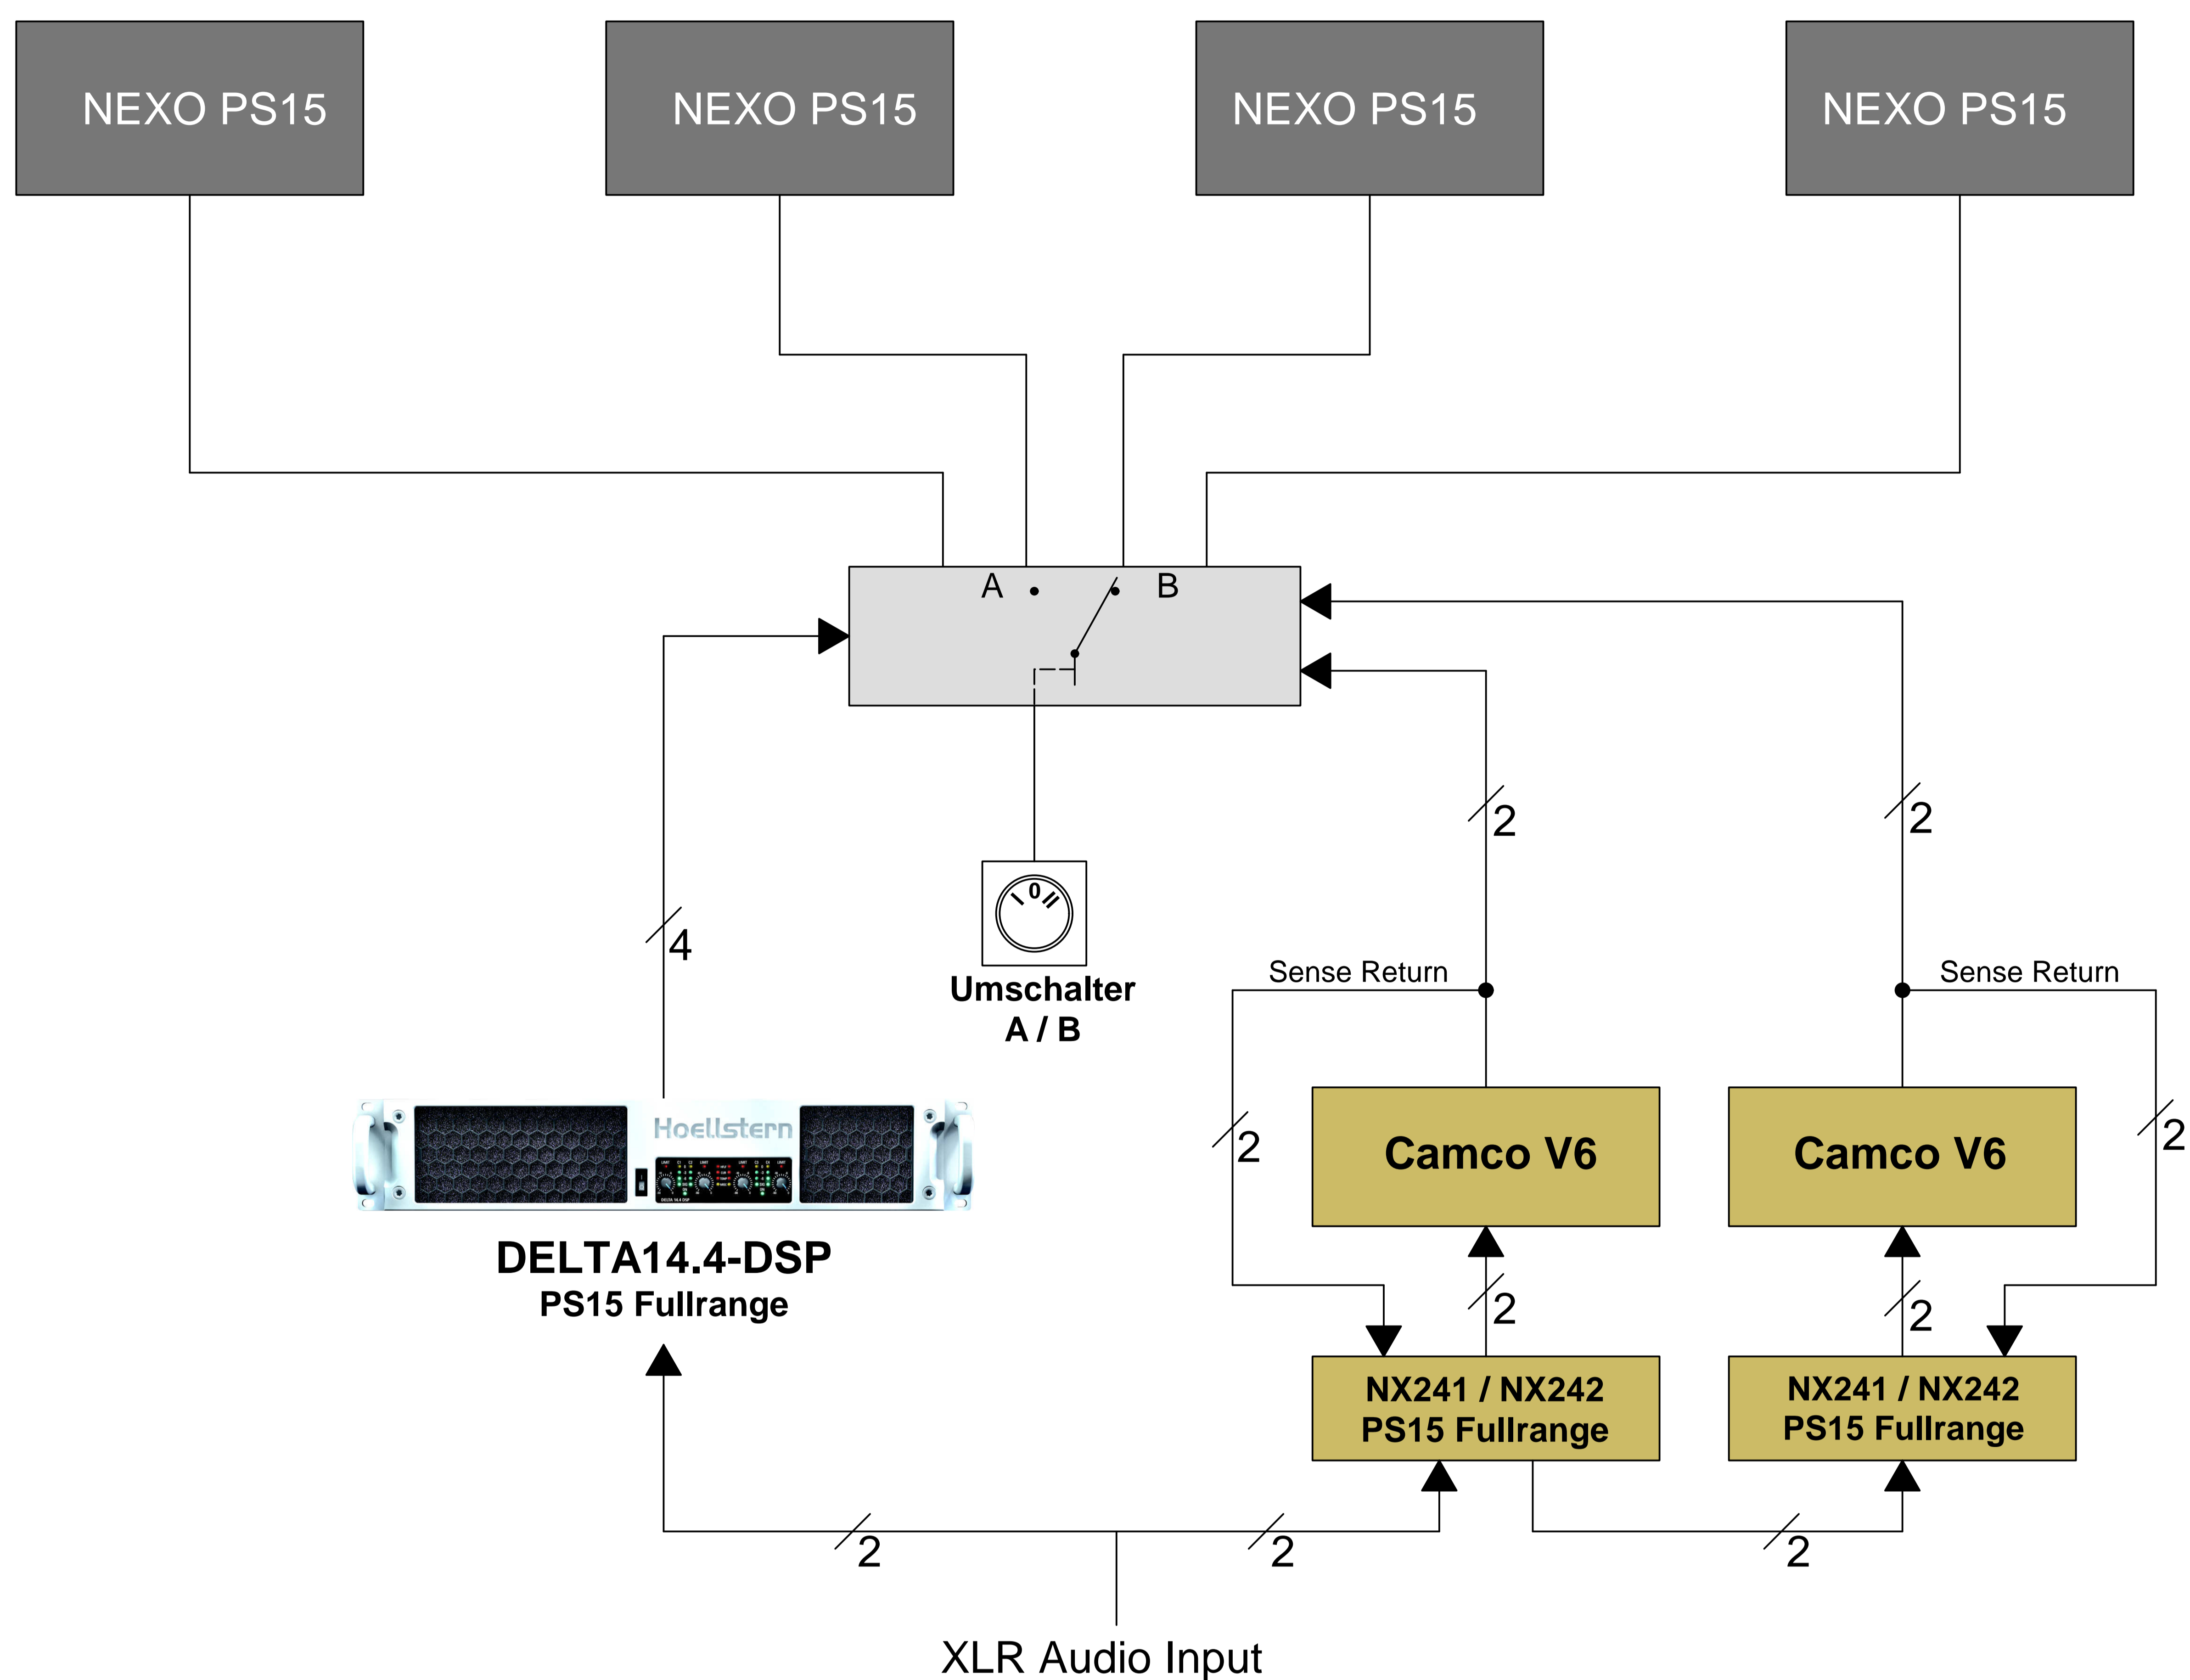

NEXO PS15 Fullrange 4-Kanal

Gewicht und Volumen

1 x DELTA14.4-DSP 2 HE 12 Kg
1 x 19" Rack 3 HE 12 Kg

Summe 3 HE 24 Kg

Racktiefe ab 40 cm

Verkabelung

Einfach

Kosten

?

Gewicht und Volumen

2 x Camco V6 4 HE 26 Kg
2 x NX241 / NX242 2 HE 8 Kg
2 x 19" Rack 8 HE 28 Kg

Summe 8 HE 62 Kg

Racktiefe ab 60 cm

Verkabelung

Sehr aufwendig

Kosten