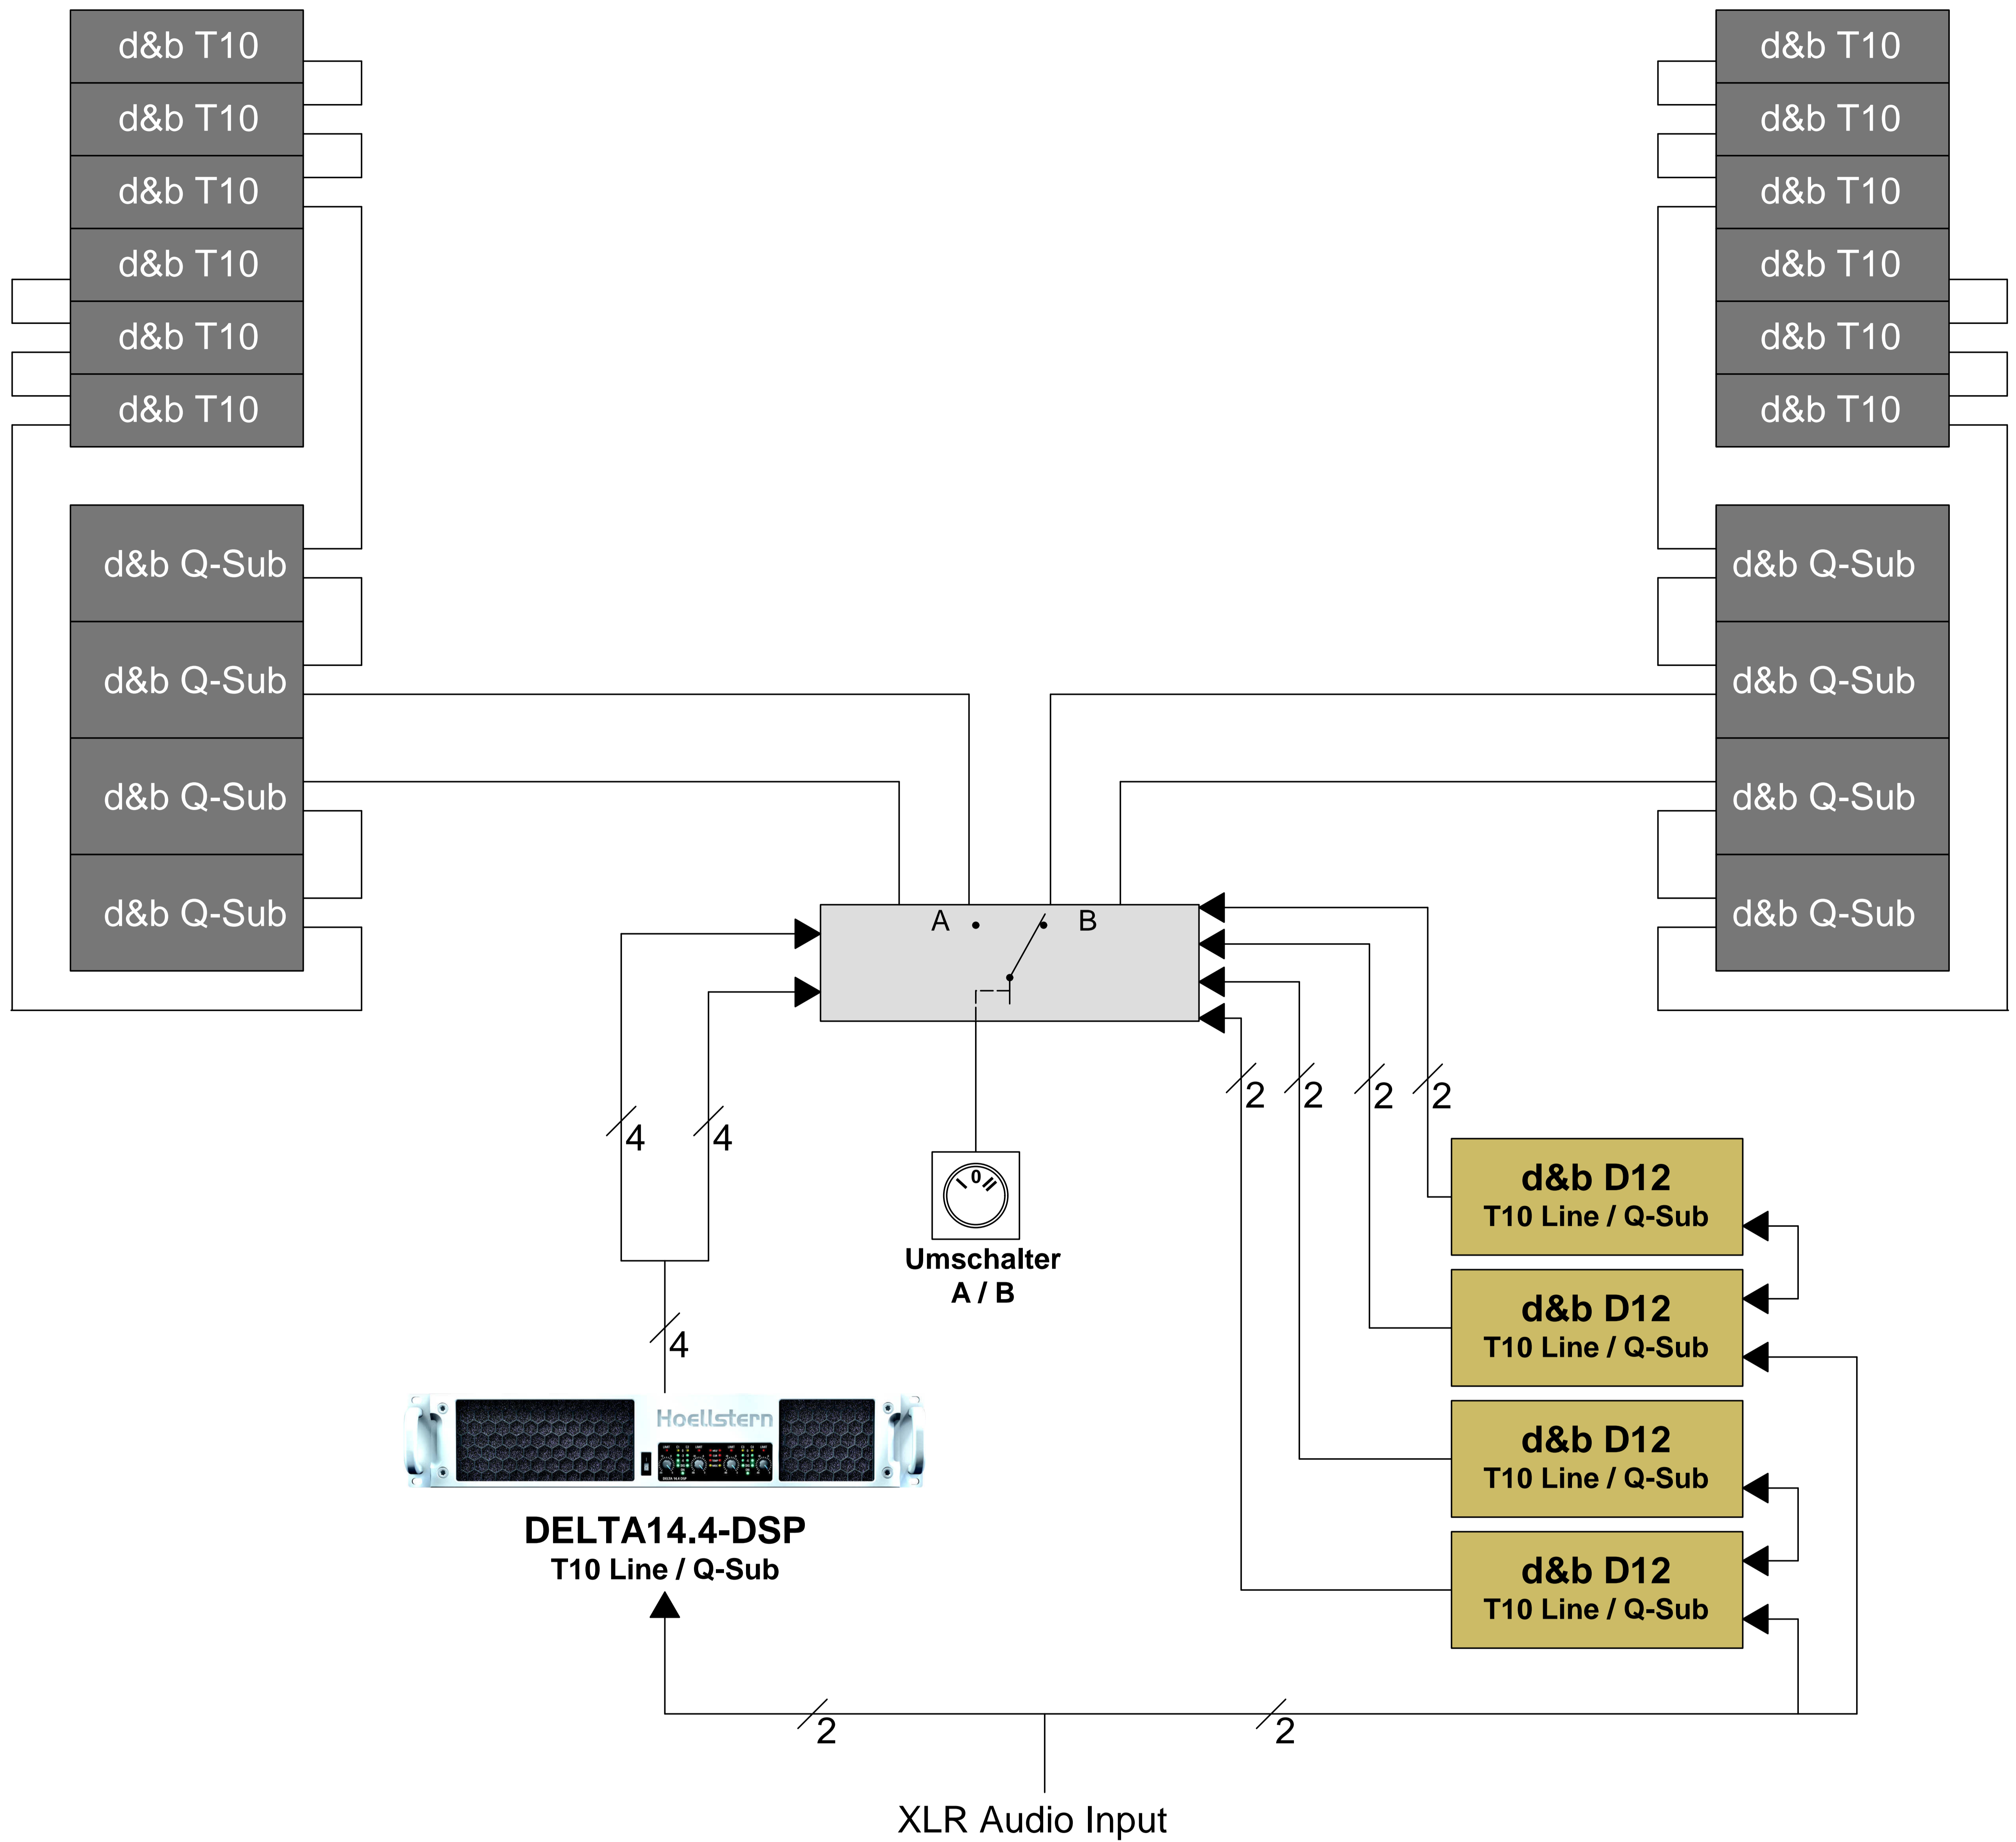

d&b T10 Line Array mit Q-Sub

Gewicht und Volumen

1 x DELTA14.4-DSP 2 HE 12 Kg
 1 x 19" Rack 3 HE 12 Kg

Summe 3 HE 24 Kg

Racktiefe ab 40 cm

Verkabelung

Einfach

Kosten

?

Gewicht und Volumen

4 x d&b D12 12 HE 52 Kg
 2 x 19" Rack 14 HE 50 Kg

Summe 14 HE 102 Kg

Racktiefe ab 45 cm

Verkabelung

Aufwendig

Kosten