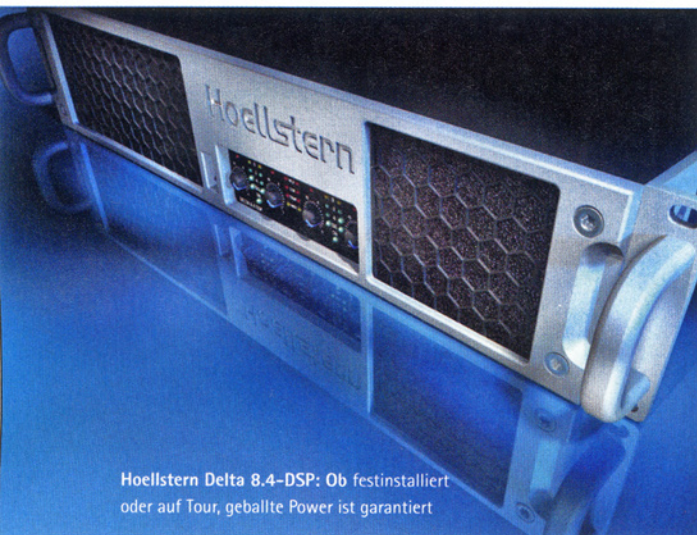

Hoellstern Delta 8.4-DSP: Ob festinstalliert oder auf Tour, geballte Power ist garantiert

Hoellstern Delta 8.4-DSP

Seit April ist der neue Hoellstern Delta 8.4-DSP Verstärker erhältlich. Für verschiedenste Einsatzgebiete, angefangen beim Monitoring bis hin zur ausgewachsenen Front-PA-Beschallung, ist dieses Powerpaket geeignet. Insgesamt vier frei konfigurierbare, DSP-gesteuerte Kanäle sind am Hoellstern Amp zu finden. Im „On“-Mode liefert der Verstärker an 8 Ohm jeweils 1.300 Watt und an 6 Ohm jeweils 1.700 Watt Leistung. Wurde der „Off“-Mode gewählt, gibt es pro Kanal an 8 Ohm 850 Watt und an 4 Ohm 1.700 Watt Verstärkung. Wie bei der restlichen Delta-Serie üblich, besitzt auch der Delta 8.4-DSP kräftige und laststabile Ausgänge sowie sämtliche In- und Out-Schutzeinrichtungen. Das bewährte DSP-Lautsprechermanagement mit vier getrennten Audio-Eingängen ist selbstverständlich auch integriert. Über ein RS-485 Netzwerk mit kostenloser Konfigurator2-Software, ist der Delta 8.4-DSP auf Windows und Mac frei einstell- und fernsteuerbar. Setups der globalen und herstellernunabhängigen Hoellstern-Lautsprecher-Bibliothek stehen euch natürlich kostenlos zur Verfügung.